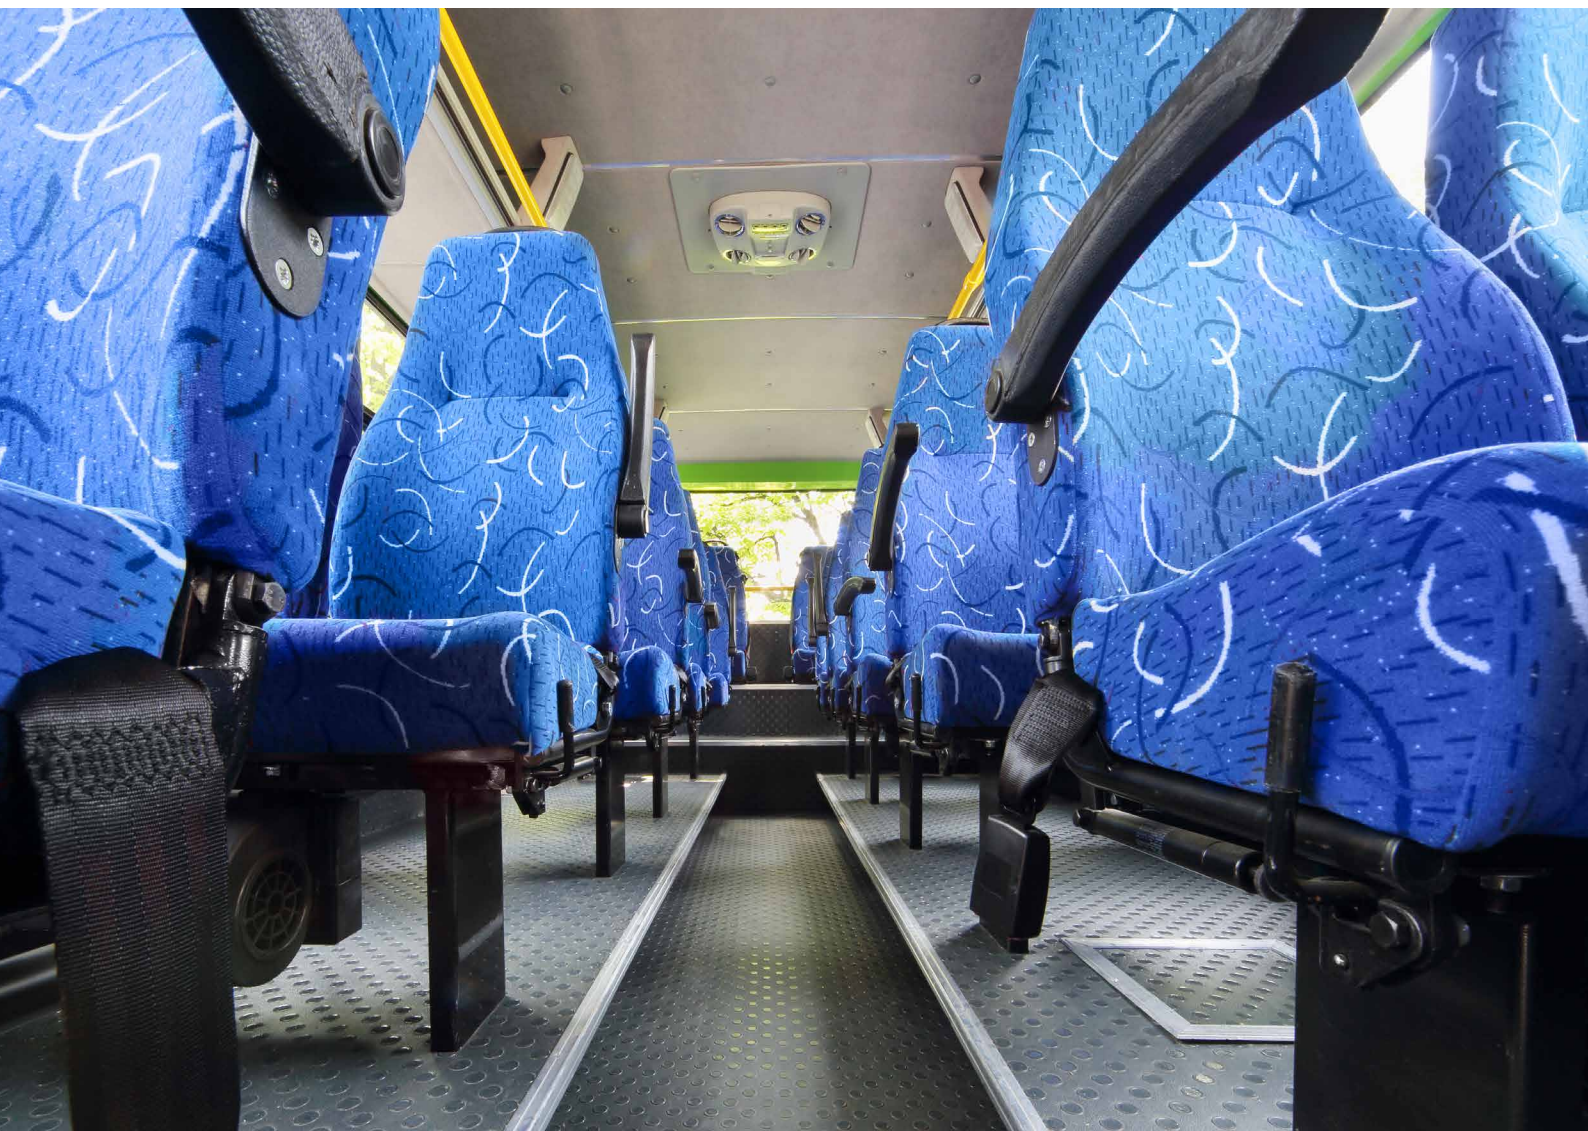

SAUBERE SACHE LA PULIZIA PERFETTA PERFECT CLEANING

DE Einfach sauberer unterwegs - mit unserem leistungsstarken und gezielt weiterentwickelten Reinigungssystem setzen Sie überall dort neue Glanzlichter, wo ein 24 V-Stromanschluss an Bord ist. Ob im Auto-bus, Caravan oder Camper – sparen Sie Zeit, Geld und Nerven. Mit einem perfekten Reisebegleiter, der Ihren Anforderungen immer und überall mit einem Höchstmaß an Komfort, Sicherheit und Wirtschaftlichkeit begegnet.

IT Pulizia a portata di mano anche in viaggio: con il nostro sistema di pulizia potente e ben studiato,

ovunque ci sia una presa di 24 volt, sarà possibile rendere tutto lindo e lucente. In pullman, roulotte o camper risparmierete tempo, denaro ed energia, grazie a un compagno di viaggio che vi accompagnerà con il massimo del comfort, della sicurezza e del risparmio.